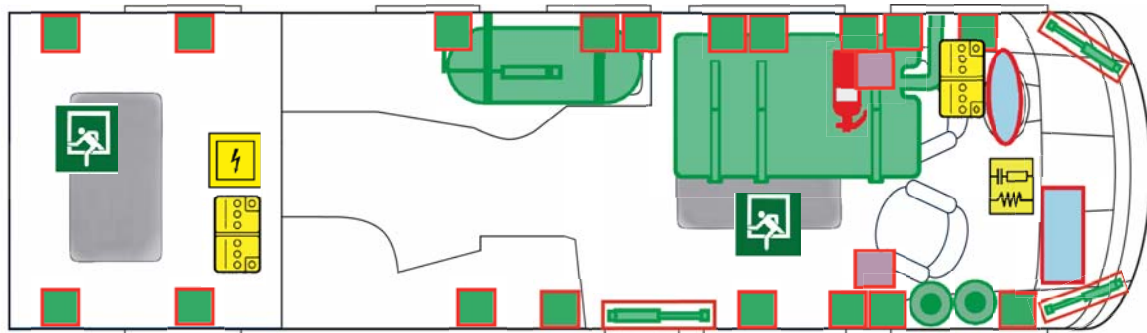

Clou inside

NIESMANN
+BISCHOFF

Rettungskarte

Flair alle Modelle

 Solarpanel

	Airbag		Gasdruckdämpfer		12V- Batterie
	Gurtstraffer		Kraftstofftank		Elektroeinheit
	Steuergerät		Gasflasche		Feuerlöscher FRA, NOR
			Gasank (optional)		

Rettungskarte gut sichtbar im unteren Möbelfach aufbewahren,
Einstieg linke Seite!

Clou inside

NIESMANN
+BISCHOFF

Rescue card

Flair all types

	Air bag		Gas pressure dampener		12V- Battery
	Seat belt tensioner		Fuel tank		Electric system
	Control unit		Gas bottle		Fire extinguisher FRA, NOR
			Gas tank (optional)		

Keep rescue card well visible in under shelf, entrance left side!