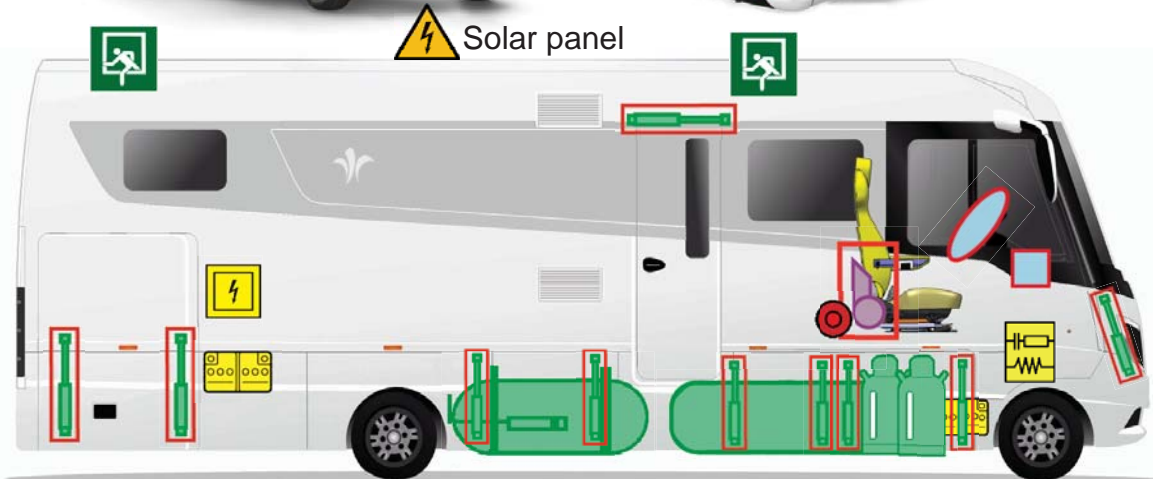

Clou inside

NIESMANN
+BISCHOFF

Rettungskarte

Flair alle Modelle

 Solarpanel

	Airbag		Gasdruckdämpfer		12V- Batterie
	Gurtstraffer		Kraftstofftank		Elektroeinheit
	Steuergerät		Gasflasche		Feuerlöscher FRA, NOR
			Gasank (optional)		

Rettungskarte gut sichtbar im unteren Möbelfach aufbewahren,
Einstieg linke Seite!

Clou inside

NIESMANN
+BISCHOFF

Rescue card

Flair all types

	Air bag		Gas pressure dampener		12V- Battery
	Seat belt tensioner		Fuel tank		Electric system
	Control unit		Gas bottle		Fire extinguisher FRA, NOR
			Gas tank (optional)		

Keep rescue card well visible in under shelf, entrance left side!