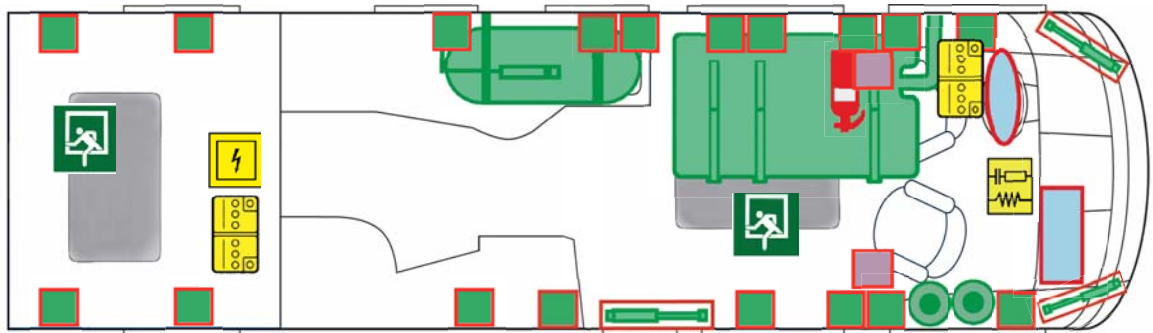

Clou inside

NIESMANN
+BISCHOFF

Rettungskarte

Flair alle Modelle

 Solarpanel

	Airbag		Gasdruckdämpfer		12V- Batterie
	Gurtstraffer		Kraftstofftank		Elektroeinheit
	Steuergerät		Gasflasche		Feuerlöscher FRA, NOR
			Gasank (optional)		

Rettungskarte gut sichtbar im unteren Möbelfach aufbewahren,
Einstieg linke Seite!

Clou inside

NIESMANN
+BISCHOFF

Rescue card

Flair all types

	Air bag		Gas pressure dampener		12V- Battery
	Seat belt tensioner		Fuel tank		Electric system
	Control unit		Gas bottle		Fire extinguisher FRA, NOR
			Gas tank (optional)		

Keep rescue card well visible in under shelf, entrance left side!