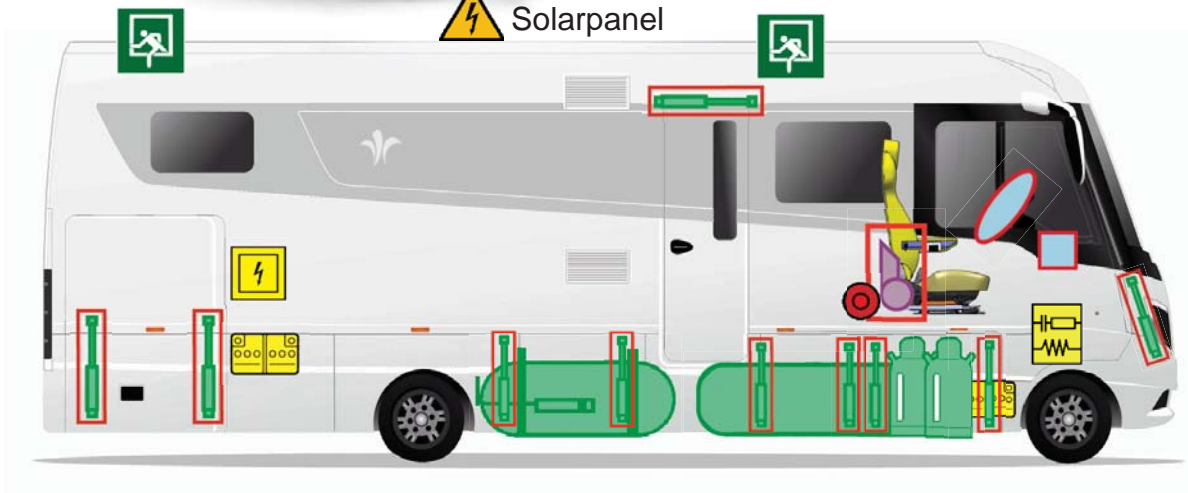

Clou inside

NIESMANN
+BISCHOFF

Rettungskarte

Flair alle Modelle

 Solarpanel

	Airbag		Gasdruckdämpfer		12V- Batterie
	Gurtstraffer		Kraftstofftank		Elektroeinheit
	Steuergerät		Gasflasche		Feuerlöscher FRA, NOR
			Gasank (optional)		

Rettungskarte gut sichtbar im unteren Möbelfach aufbewahren,
Einstieg linke Seite!

Clou inside

NIESMANN
+BISCHOFF

Rescue card

Flair all types

	Air bag		Gas pressure dampener		12V- Battery
	Seat belt tensioner		Fuel tank		Electric system
	Control unit		Gas bottle		Fire extinguisher FRA, NOR
			Gas tank (optional)		

Keep rescue card well visible in under shelf, entrance left side!