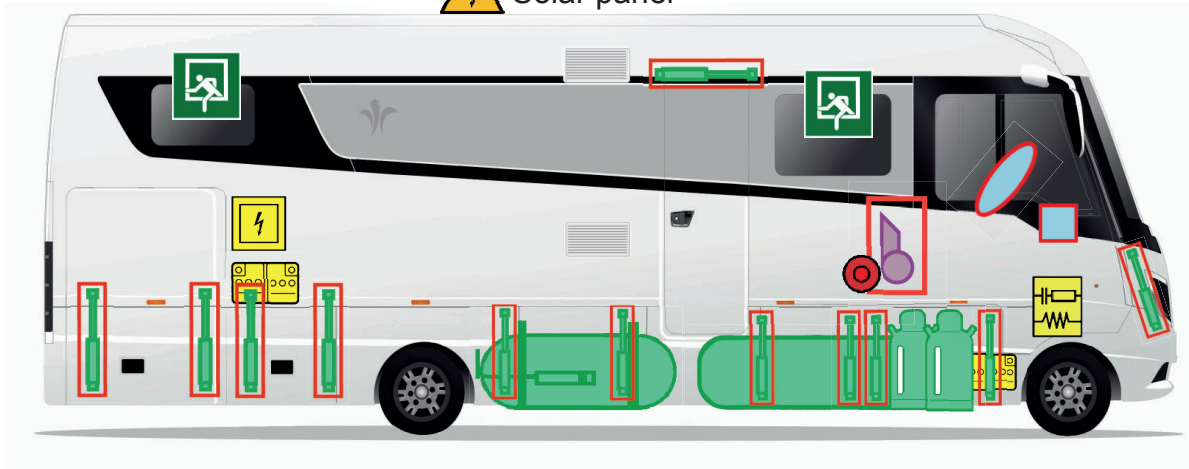

Clou inside

NIESMANN
+BISCHOFF

Rettungskarte

Flair alle Modelle

 Solarpanel

	Airbag		Gasdruckdämpfer		12V- Batterie
	Gurtstraffer		Kraftstofftank		Elektroeinheit
	Steuergerät		Gasflasche		Feuerlöscher FRA, NOR
			Gasank (optional)		

Rettungskarte gut sichtbar im Handschuhfach auf der Beifahrerseite aufbewahren!

Clou inside

NIESMANN
+BISCHOFF

Rescue card

Flair all types

 Solar panel

	Air bag		Gas pressure dampener		12V- Battery
	Seat belt tensioner		Fuel tank		Electric system
	Control unit		Gas bottle		Fire extinguisher FRA, NOR
			Gas tank (optional)		

Keep rescue card well visible in the glove box on passenger side!