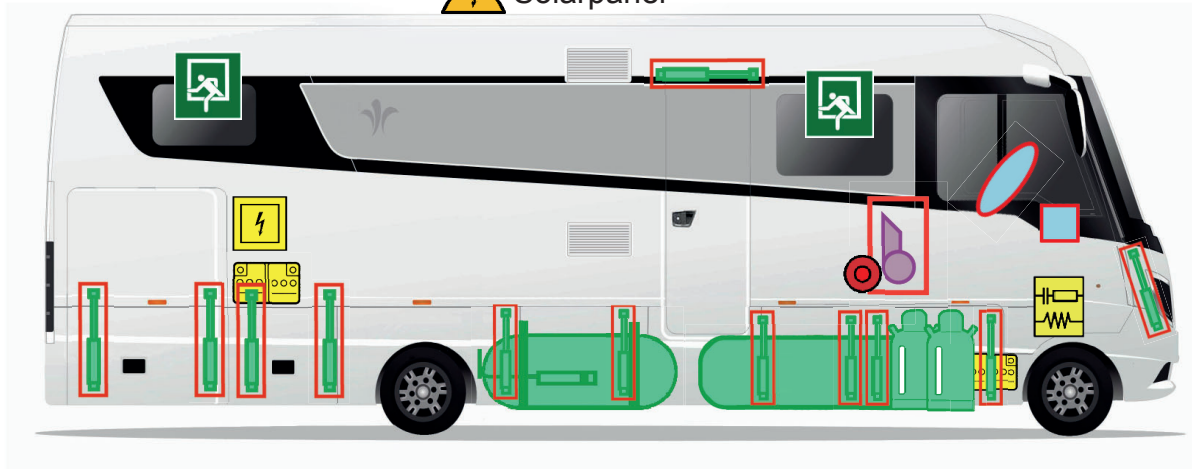

Clou inside

NIESMANN
+BISCHOFF

Rettungskarte

Flair alle Modelle

 Solarpanel

	Airbag		Gasdruckdämpfer		12V- Batterie
	Gurtstraffer		Kraftstofftank		Elektroeinheit
	Steuergerät		Gasflasche		Feuerlöscher FRA, NOR
			Gasank (optional)		

Rettungskarte gut sichtbar im Handschuhfach auf der Beifahrerseite aufbewahren!

Clou inside

NIESMANN
+BISCHOFF

Rescue card

Flair all types

 Solar panel

	Air bag		Gas pressure dampener		12V- Battery
	Seat belt tensioner		Fuel tank		Electric system
	Control unit		Gas bottle		Fire extinguisher FRA, NOR
			Gas tank (optional)		

Keep rescue card well visible in the glove box on passenger side!