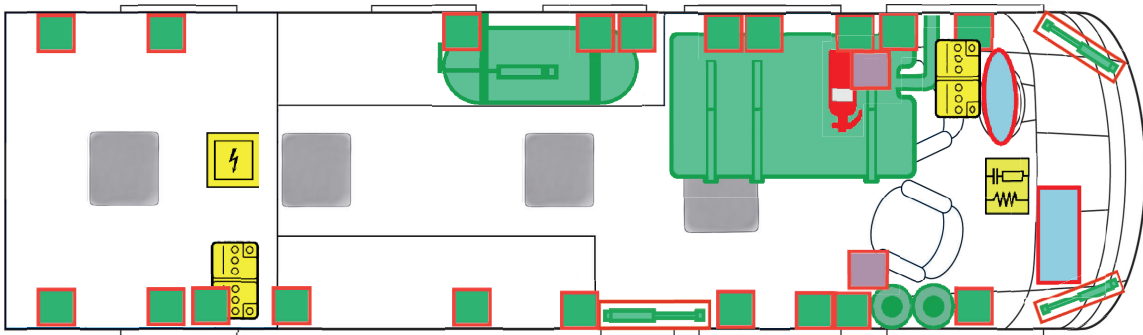

Clou inside

NIESMANN
+BISCHOFF

Rettungskarte

Flair alle Modelle

 Solarpanel

	Airbag		Gasdruckdämpfer		12V- Batterie
	Gurtstraffer		Kraftstofftank		Elektroeinheit
	Steuergerät		Gasflasche		Feuerlöscher FRA, NOR
			Gasank (optional)		

Rettungskarte gut sichtbar im Handschuhfach auf der Beifahrerseite aufbewahren!

Clou inside

NIESMANN
+BISCHOFF

Rescue card

Flair all types

 Solar panel

	Air bag		Gas pressure dampener		12V- Battery
	Seat belt tensioner		Fuel tank		Electric system
	Control unit		Gas bottle		Fire extinguisher FRA, NOR
			Gas tank (optional)		

Keep rescue card well visible in the glove box on passenger side!