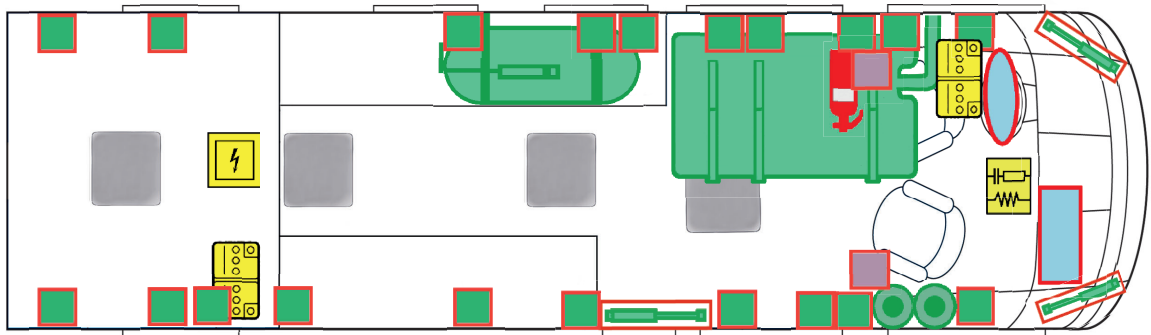

Clou inside

NIESMANN
+BISCHOFF

Rettungskarte

Flair alle Modelle

 Solarpanel

	Airbag		Gasdruckdämpfer		12V- Batterie
	Gurtstraffer		Kraftstofftank		Elektroeinheit
	Steuergerät		Gasflasche		Feuerlöscher FRA, NOR
			Gasank (optional)		

Rettungskarte gut sichtbar im Handschuhfach auf der Beifahrerseite aufbewahren!

Clou inside

NIESMANN
+BISCHOFF

Rescue card

Flair all types

 Solar panel

	Air bag		Gas pressure dampener		12V- Battery
	Seat belt tensioner		Fuel tank		Electric system
	Control unit		Gas bottle		Fire extinguisher FRA, NOR
			Gas tank (optional)		

Keep rescue card well visible in the glove box on passenger side!